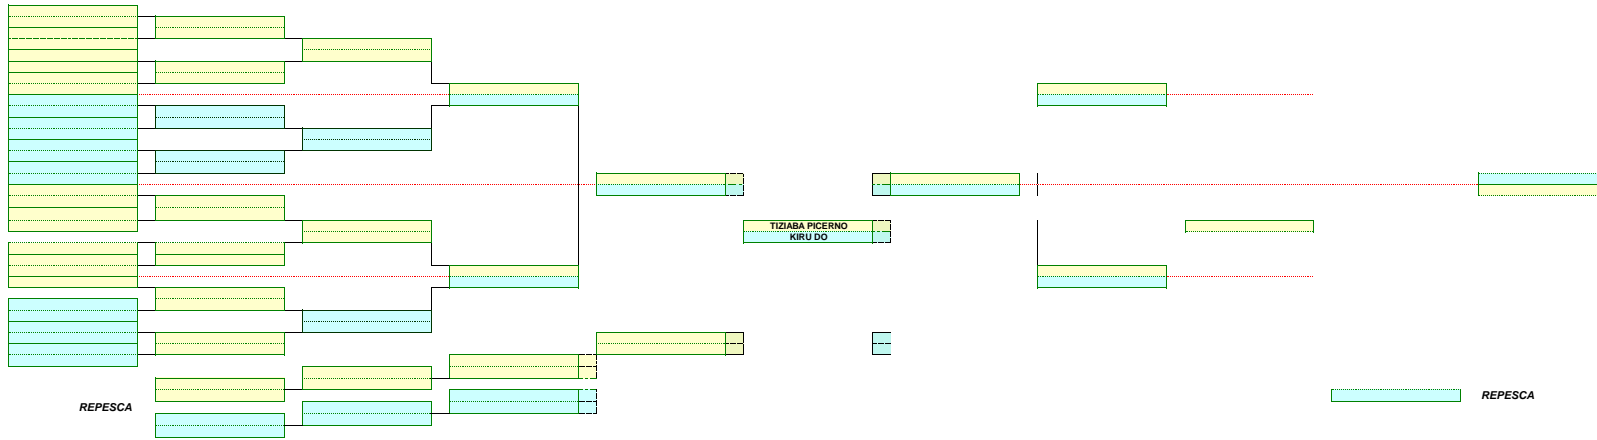

ZONAL 1-2 2026  
TATAMI 2

CATEGORIA: ALEVÍN MASCULINO AMARILLO HASTA N/V

FEDERACION GUIPUZKOANA FEDERACION GUIPUZKOANA DE KARATE  
GIPUZKOA KARATE FEDERAZIOA

ZONAL 1-2 2026  
TATAMI 1

CATEGORIA: ALEVÍN MASCULINO VERDE HASTA MARRÓN

FEDERACION GUIPUZKOANA FEDERACION GUIPUZKOANA DE KARATE  
GIPUZKOA KARATE FEDERAZIOA

ZONAL 1-2- 2026  
TATAMI 2

CATEGORIA: ALEVÍN FEMENINO AMARILLO HASTA N/V

FEDERACION GUIPUZKOANA FEDERACION GUIPUZKOANA DE KARATE  
GIPUZKOA KARATE FEDERAZIOA

ZONAL 1-2 2026  
TATAMI 2

CATEGORIA: ALEVÍN FEMENINO VERDE HASTA MARRÓN

FEDERACION GUIPUZKOANA FEDERACION GUIPUZKOANA DE KARATE  
GIPUZKOA KARATE FEDERAZIOA

ZONAL 1-2 2026  
TATAMI 2

CATEGORIA:INFANTIL FEMENINO AMARILLO HASTA N/V

FEDERACION GUIPUZKOANA FEDERACION GUIPUZKOANA DE KARATE  
GIPUZKOA KARATE FEDERAZIOA

ZONAL 1-2 2026  
TATAMI

CATEGORIA:INFANTIL FEMENINO VERDE HASTA NEGRO

FEDERACION GUIPUZKOANA FEDERACION GUIPUZKOANA DE KARATE  
GIPUZKOA KARATE FEDERAZIOA