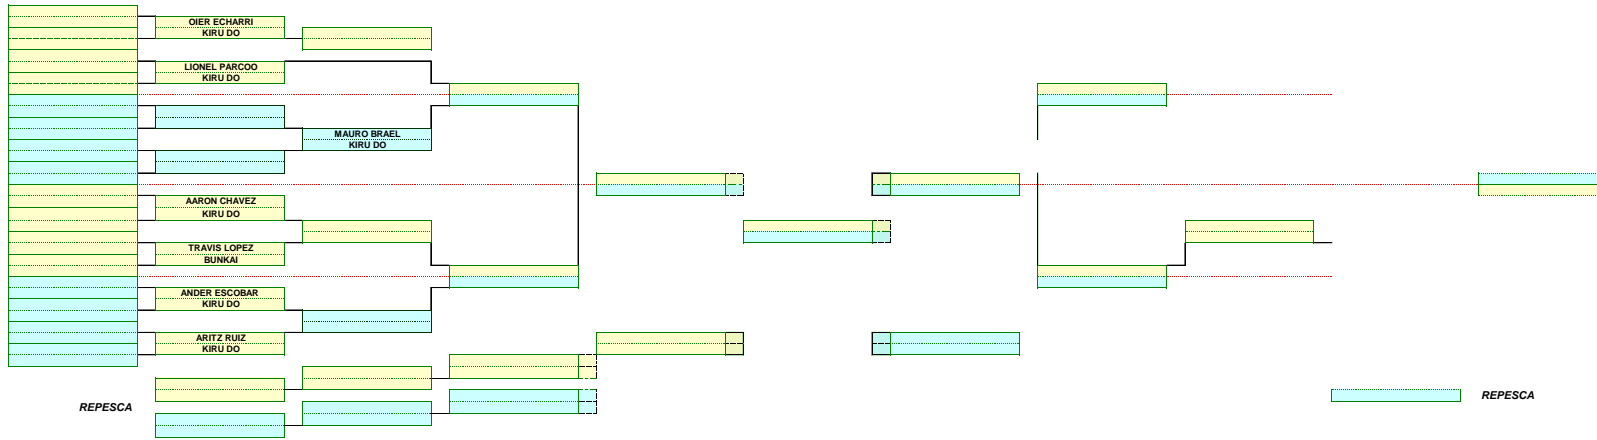

ZONAL 1-2 2026  
TATAMI 2

CATEGORIA: ALEVÍN MASCULINO AMARILLO HASTA N/V

FEDERACION GUIPUZKOANA FEDERACION GUIPUZKOANA DE KARATE  
GIPUZKOA KARATE FEDERAZIOA

ZONAL 1-2 2026  
TATAMI 1

CATEGORIA: ALEVÍN MASCULINO VERDE HASTA MARRÓN

FEDERACION GUIPUZKOANA FEDERACION GUIPUZKOANA DE KARATE  
GIPUZKOA KARATE FEDERAZIOA

ZONAL 1-2- 2026  
TATAMI 2

CATEGORIA: ALEVÍN FEMENINO AMARILLO HASTA N/V

FEDERACION GUIPUZKOANA FEDERACION GUIPUZKOANA DE KARATE  
GIPUZKOA KARATE FEDERAZIOA

ZONAL 1-2 2026  
TATAMI 2

CATEGORIA: ALEVÍN FEMENINO VERDE HASTA MARRÓN

FEDERACION GUIPUZKOANA FEDERACION GUIPUZKOANA DE KARATE  
GIPUZKOA KARATE FEDERAZIOA

ZONAL 1-2 2026  
TATAMI 2

CATEGORIA:INFANTIL FEMENINO AMARILLO HASTA N/V