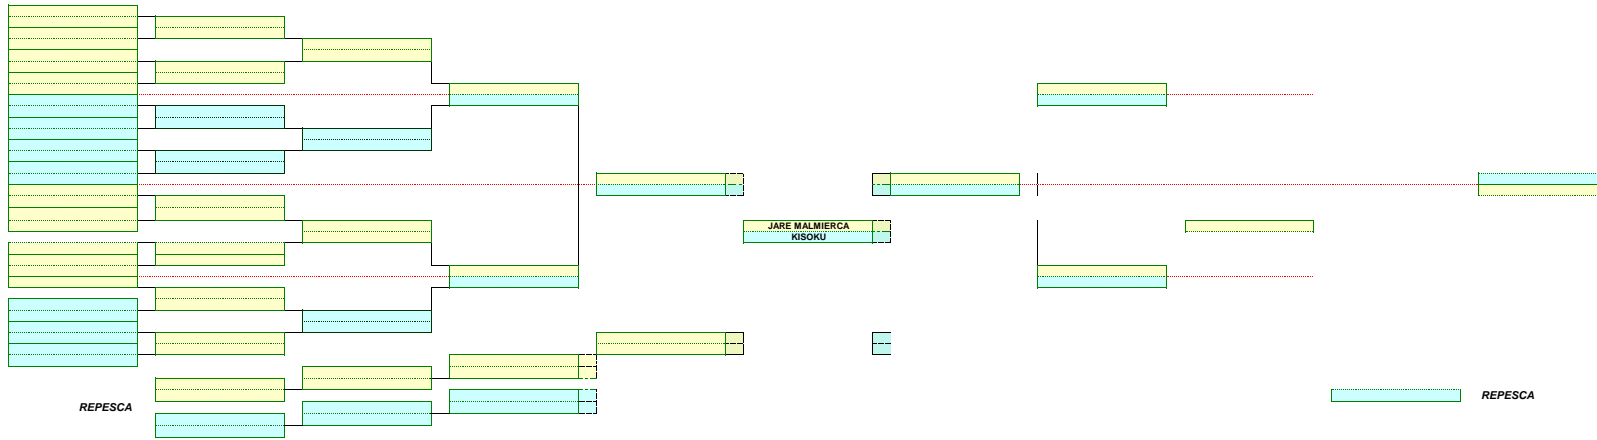

ZONAL 1-2 2026  
TATAMI 2

CATEGORIA: ALEVÍN MASCULINO AMARILLO HASTA N/V

FEDERACION GUIPUZKOANA FEDERACION GUIPUZKOANA DE KARATE  
GIPUZKOA KARATE FEDERAZIOA

ZONAL 1-2 2026  
TATAMI 1

CATEGORIA: ALEVÍN MASCULINO VERDE HASTA MARRÓN

FEDERACION GUIPUZKOANA FEDERACION GUIPUZKOANA DE KARATE  
GIPUZKOA KARATE FEDERAZIOA

ZONAL 1-2- 2026  
TATAMI 2

CATEGORIA: ALEVÍN FEMENINO AMARILLO HASTA N/V

FEDERACION GUIPUZKOANA FEDERACION GUIPUZKOANA DE KARATE  
GIPUZKOA KARATE FEDERAZIOA

ZONAL 1-2 2026  
TATAMI 2

CATEGORIA: ALEVÍN FEMENINO VERDE HASTA MARRÓN

FEDERACION GUIPUZKOANA FEDERACION GUIPUZKOANA DE KARATE  
GIPUZKOA KARATE FEDERAZIOA

ZONAL 1-2 2026  
TATAMI 2

CATEGORIA:INFANTIL FEMENINO AMARILLO HASTA N/V

FEDERACION GUIPUZKOANA FEDERACION GUIPUZKOANA DE KARATE  
GIPUZKOA KARATE FEDERAZIOA

ZONAL 1-2 2026  
TATAMI

CATEGORIA:INFANTIL FEMENINO VERDE HASTA NEGRO

FEDERACION GUIPUZKOANA FEDERACION GUIPUZKOANA DE KARATE  
GIPUZKOA KARATE FEDERAZIOA