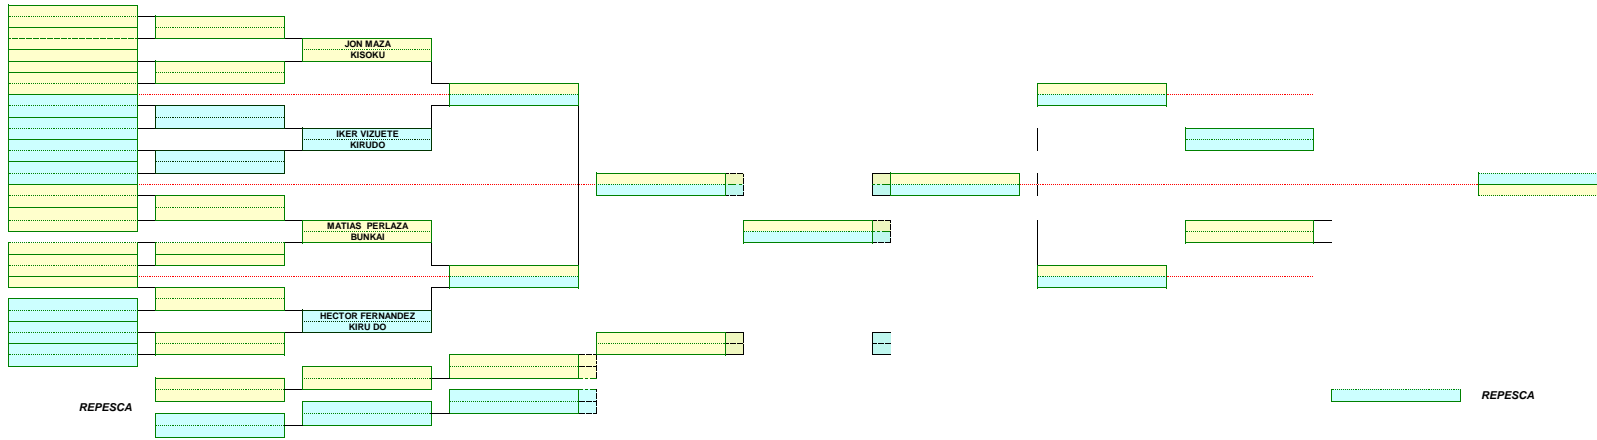

ZONAL 1-2 2026  
TATAMI 2

CATEGORIA: ALEVÍN FEMENINO VERDE HASTA MARRÓN

FEDERACION GUIPUZKOANA FEDERACION GUIPUZKOANA DE KARATE  
GIPUZKOA KARATE FEDERAZIOA

ZONAL 1-2 2026  
TATAMI 2

CATEGORIA:INFANTIL FEMENINO AMARILLO HASTA N/V

FEDERACION GUIPUZKOANA FEDERACION GUIPUZKOANA DE KARATE  
GIPUZKOA KARATE FEDERAZIOA

ZONAL 1-2 2026  
TATAMI

CATEGORIA:INFANTIL FEMENINO VERDE HASTA NEGRO

FEDERACION GUIPUZKOANA FEDERACION GUIPUZKOANA DE KARATE  
GIPUZKOA KARATE FEDERAZIOA

ZONAL 1-2 2026  
TATAMI 2

CATEGORIA:INFANTIL MASCULINO PARA-KARATE

FEDERACION GUIPUZKOANA FEDERACION GUIPUZKOANA DE KARATE  
GIPUZKOA KARATE FEDERAZIOA

ZONAL 1-2 2026  
TATAMI 2

CATEGORIA:INFANTIL MASCULINO AMARILLO HASTA N/V

FEDERACION GUIPUZKOANA FEDERACION GUIPUZKOANA DE KARATE  
GIPUZKOA KARATE FEDERAZIOA

ZONAL 1-2 2026  
TATAMI 2

CATEGORIA: INFANTIL MASCULINO VERDE HASTA NEGRO

FEDERACION GUIPUZKOANA FEDERACION GUIPUZKOANA DE KARATE  
GIPUZKOA KARATE FEDERAZIOA