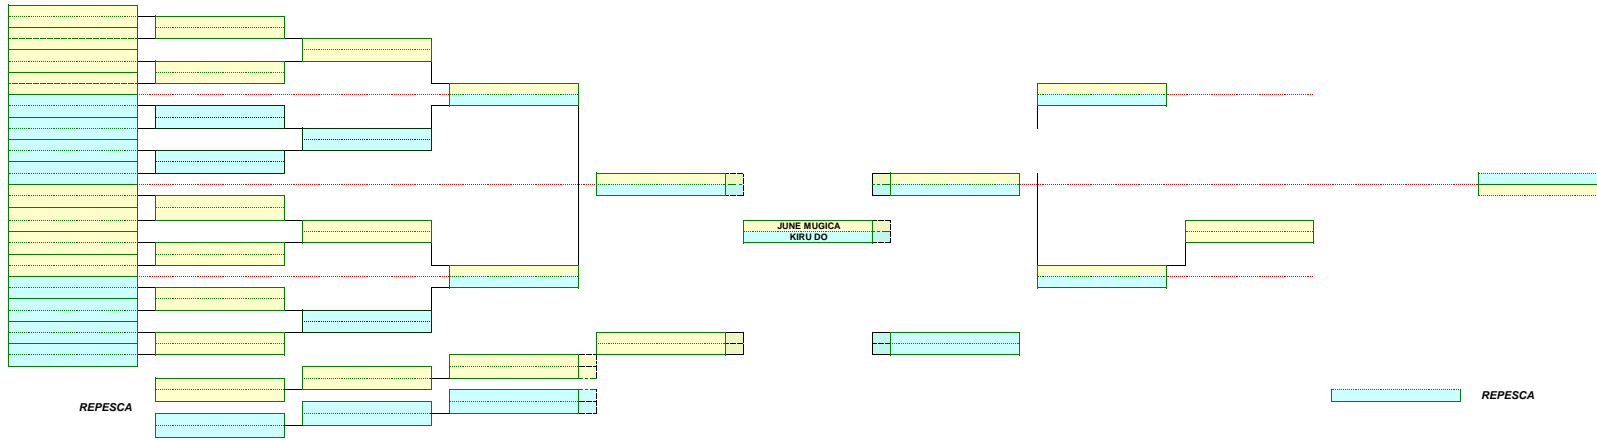

ZONAL 1-2 2026  
TATAMI 2

CATEGORIA: ALEVÍN MASCULINO AMARILLO HASTA N/V

FEDERACION GUIPUZKOANA FEDERACION GUIPUZKOANA DE KARATE  
GIPUZKOA KARATE FEDERAZIOA

ZONAL 1-2 2026  
TATAMI 1

CATEGORIA: ALEVÍN MASCULINO VERDE HASTA MARRÓN

FEDERACION GUIPUZKOANA FEDERACION GUIPUZKOANA DE KARATE  
GIPUZKOA KARATE FEDERAZIOA

ZONAL 1-2- 2026  
TATAMI 2

CATEGORIA: ALEVÍN FEMENINO AMARILLO HASTA N/V

FEDERACION GUIPUZKOANA FEDERACION GUIPUZKOANA DE KARATE  
GIPUZKOA KARATE FEDERAZIOA

ZONAL 1-2 2026  
TATAMI 2

CATEGORIA: ALEVÍN FEMENINO VERDE HASTA MARRÓN

FEDERACION GUIPUZKOANA FEDERACION GUIPUZKOANA DE KARATE  
GIPUZKOA KARATE FEDERAZIOA

ZONAL 1-2 2026  
TATAMI 2

CATEGORIA:INFANTIL FEMENINO AMARILLO HASTA N/V