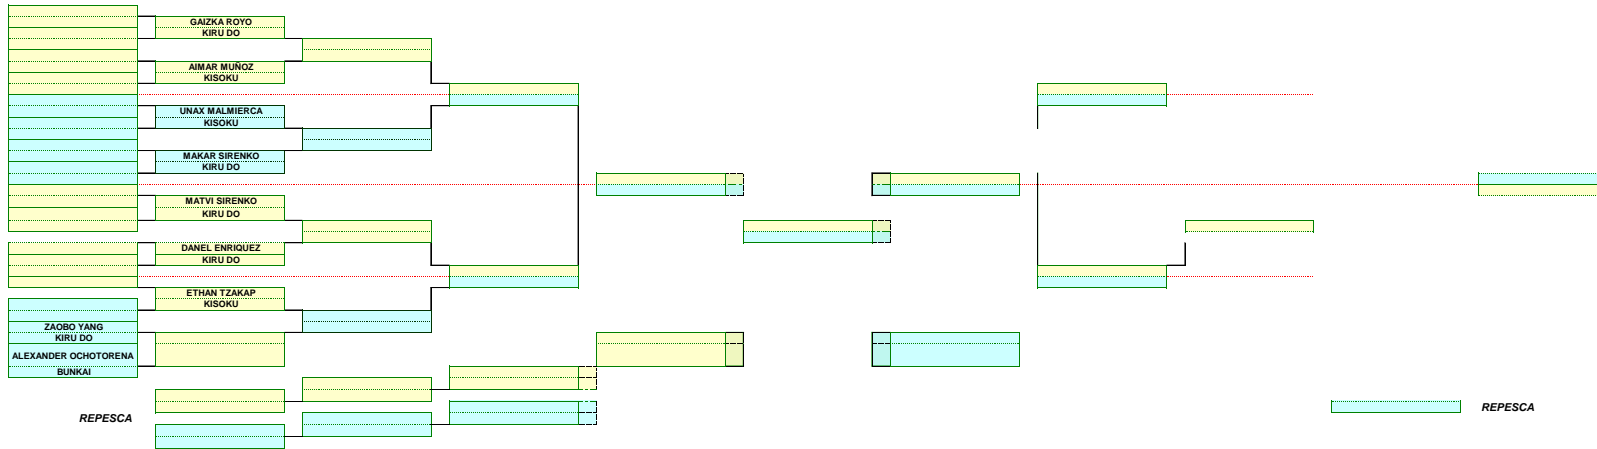

ZONAL 1-2 2026  
TATAMI 2

CATEGORIA: ALEVÍN MASCULINO AMARILLO HASTA N/V

FEDERACION GUIPUZKOANA FEDERACION GUIPUZKOANA DE KARATE  
GIPUZKOA KARATE FEDERAZIOA

ZONAL 1-2 2026  
TATAMI 1

CATEGORIA: ALEVÍN MASCULINO VERDE HASTA MARRÓN

FEDERACION GUIPUZKOANA FEDERACION GUIPUZKOANA DE KARATE  
GIPUZKOA KARATE FEDERAZIOA

ZONAL 1-2- 2026  
TATAMI 2

CATEGORIA: ALEVÍN FEMENINO AMARILLO HASTA N/V

FEDERACION GUIPUZKOANA FEDERACION GUIPUZKOANA DE KARATE  
GIPUZKOA KARATE FEDERAZIOA

ZONAL 1-2 2026  
TATAMI 2

CATEGORIA: ALEVÍN FEMENINO VERDE HASTA MARRÓN

FEDERACION GUIPUZKOANA FEDERACION GUIPUZKOANA DE KARATE  
GIPUZKOA KARATE FEDERAZIOA

ZONAL 1-2 2026  
TATAMI 2

CATEGORIA:INFANTIL FEMENINO AMARILLO HASTA N/V