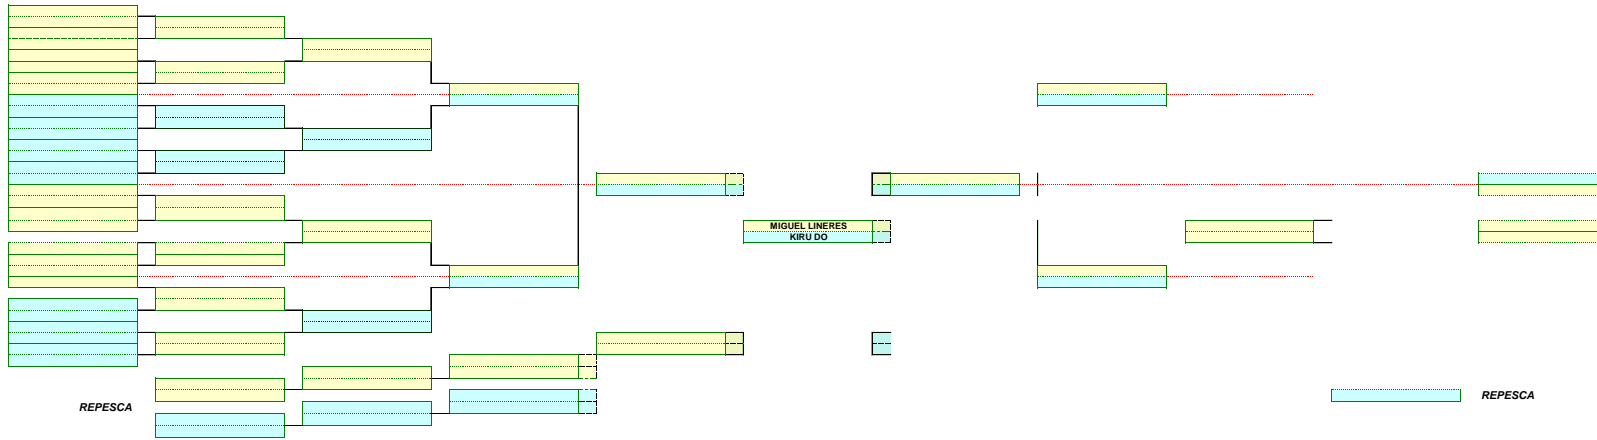

FEDERACION GUIPUZKOANA FEDERACION GUIPUZKOANA DE KARATE  
GIPUZKOA KARATE FEDERAZIOA

ZONAL 1-2- 2026  
TATAMI 2

CATEGORIA: ALEVÍN FEMENINO AMARILLO HASTA N/V

FEDERACION GUIPUZKOANA FEDERACION GUIPUZKOANA DE KARATE  
GIPUZKOA KARATE FEDERAZIOA

ZONAL 1-2 2026  
TATAMI 2

CATEGORIA: ALEVÍN FEMENINO VERDE HASTA MARRÓN

FEDERACION GUIPUZKOANA FEDERACION GUIPUZKOANA DE KARATE  
GIPUZKOA KARATE FEDERAZIOA

ZONAL 1-2 2026  
TATAMI 2

CATEGORIA:INFANTIL FEMENINO AMARILLO HASTA N/V

FEDERACION GUIPUZKOANA FEDERACION GUIPUZKOANA DE KARATE  
GIPUZKOA KARATE FEDERAZIOA

ZONAL 1-2 2026  
TATAMI

CATEGORIA:INFANTIL FEMENINO VERDE HASTA NEGRO

FEDERACION GUIPUZKOANA FEDERACION GUIPUZKOANA DE KARATE  
GIPUZKOA KARATE FEDERAZIOA

ZONAL 1-2 2026  
TATAMI 2

CATEGORIA:INFANTIL MASCULINO PARA-KARATE

FEDERACION GUIPUZKOANA FEDERACION GUIPUZKOANA DE KARATE  
GIPUZKOA KARATE FEDERAZIOA

ZONAL 1-2 2026  
TATAMI 2

CATEGORIA:INFANTIL MASCULINO AMARILLO HASTA N/V