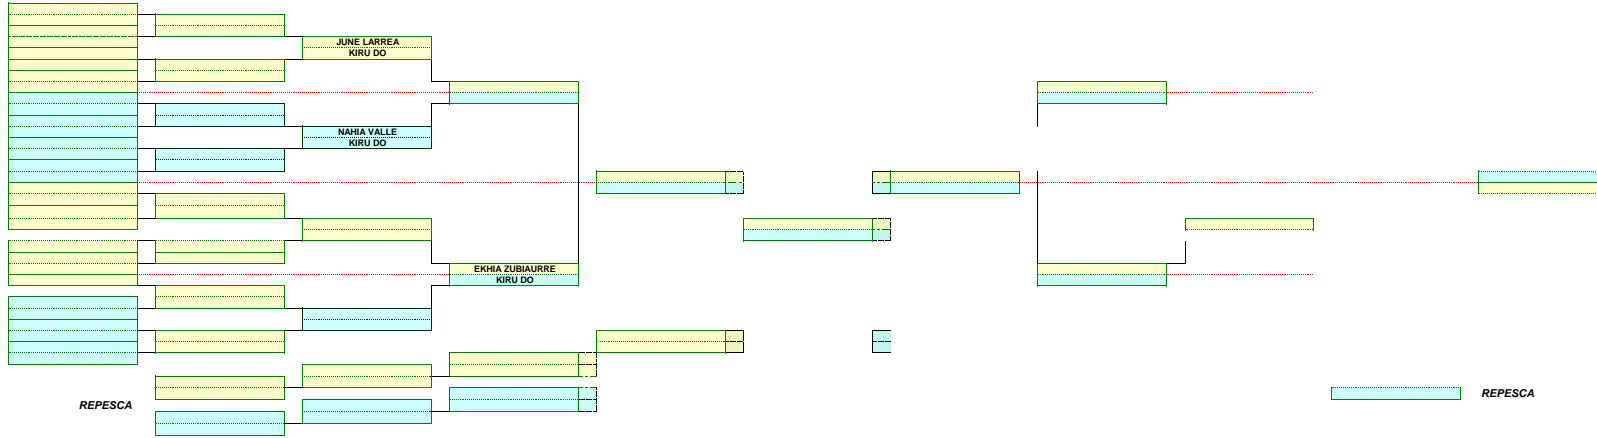

ZONAL 1-2 2026  
TATAMI 2

CATEGORIA: ALEVÍN MASCULINO AMARILLO HASTA N/V

FEDERACION GUIPUZKOANA FEDERACION GUIPUZKOANA DE KARATE  
GIPUZKOA KARATE FEDERAZIOA

ZONAL 1-2 2026  
TATAMI 1

CATEGORIA: ALEVÍN MASCULINO VERDE HASTA MARRÓN

FEDERACION GUIPUZKOANA FEDERACION GUIPUZKOANA DE KARATE  
GIPUZKOA KARATE FEDERAZIOA

ZONAL 1-2- 2026  
TATAMI 2

CATEGORIA: ALEVÍN FEMENINO AMARILLO HASTA N/V

FEDERACION GUIPUZKOANA FEDERACION GUIPUZKOANA DE KARATE  
GIPUZKOA KARATE FEDERAZIOA

ZONAL 1-2 2026  
TATAMI 2

CATEGORIA: ALEVÍN FEMENINO VERDE HASTA MARRÓN

FEDERACION GUIPUZKOANA FEDERACION GUIPUZKOANA DE KARATE  
GIPUZKOA KARATE FEDERAZIOA

ZONAL 1-2 2026  
TATAMI 2

CATEGORIA:INFANTIL FEMENINO AMARILLO HASTA N/V

FEDERACION GUIPUZKOANA FEDERACION GUIPUZKOANA DE KARATE  
GIPUZKOA KARATE FEDERAZIOA

ZONAL 1-2 2026  
TATAMI

CATEGORIA:INFANTIL FEMENINO VERDE HASTA NEGRO

FEDERACION GUIPUZKOANA FEDERACION GUIPUZKOANA DE KARATE  
GIPUZKOA KARATE FEDERAZIOA