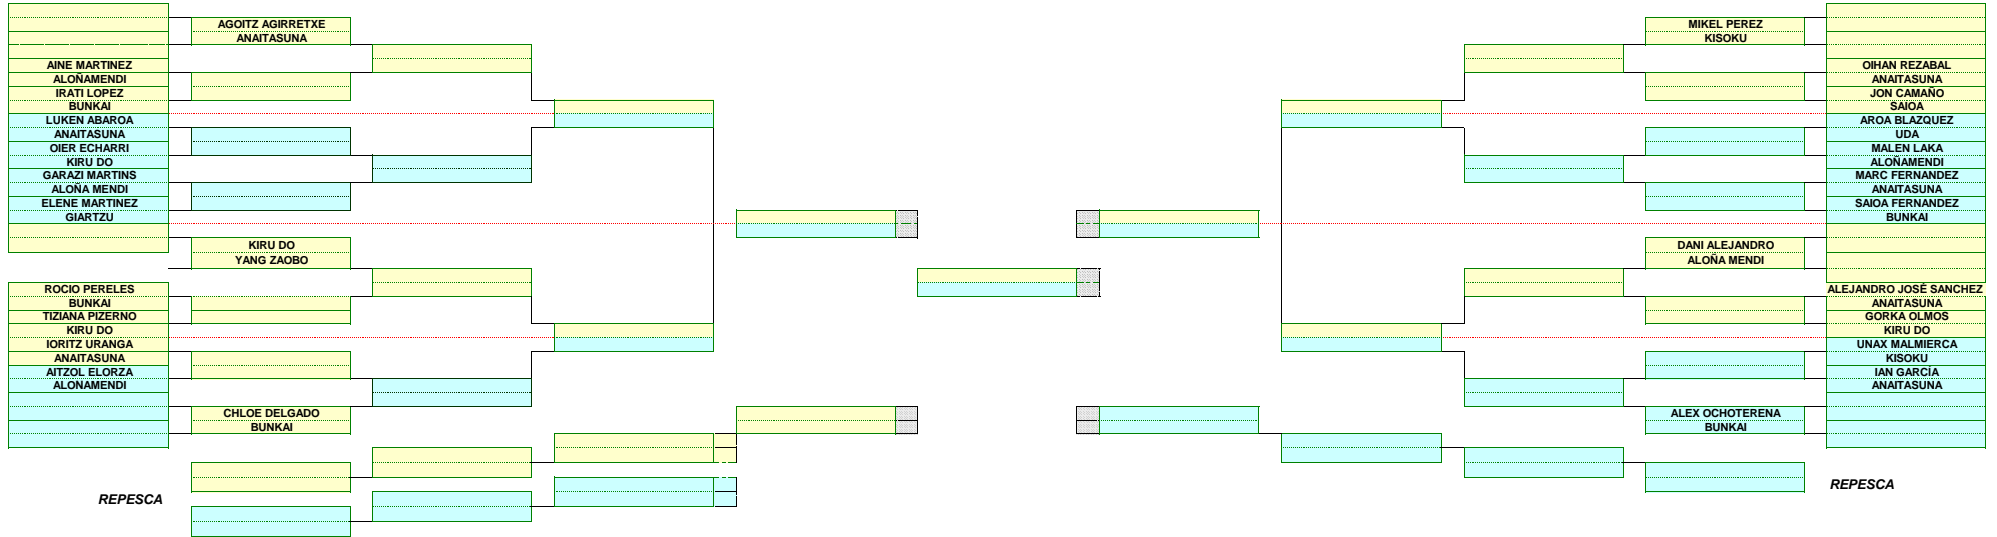

FESTIVAL DE NAVIDAD 2024
TATAMI 3

CATEGORIA: ALEVÍN AMARILLO HASTA N/V

FEDERACION GUIPUZKOANA FEDERACION GUIPUZKOANA DE KARATE
GIPUZKOA KARATE FEDERAZIOA

FESTIVAL DE NAVIDAD 2024
TATAMI 1

CATEGORIA: ALEVÍN VERDE HASTA MARRÓN

FEDERACION GUIPUZKOANA FEDERACION GUIPUZKOANA DE KARATE
GIPUZKOA KARATE FEDERAZIOA

FESTIVAL DE NAVIDAD 2024
TATAMI 2

CATEGORIA:INFANTIL FEMENINO AMARILLO HASTA N/V

FEDERACION GUIPUZKOANA FEDERACION GUIPUZKOANA DE KARATE
GIPUZKOA KARATE FEDERAZIOA

FESTIVAL DE NAVIDAD 2024

TATAMI 2

CATEGORIA:INFANTIL FEMENINO VERDE HASTA NEGRO

FESTIVAL DE NAVIDAD 2024

TATAMI 1

CATEGORIA:INFANTIL MASCULINO AMARILLO HASTA N/V

FESTIVAL DE NAVIDAD 2024

TATAMI 3

CATEGORIA:INFANTIL MASCULINO VERDE HASTA NEGRO