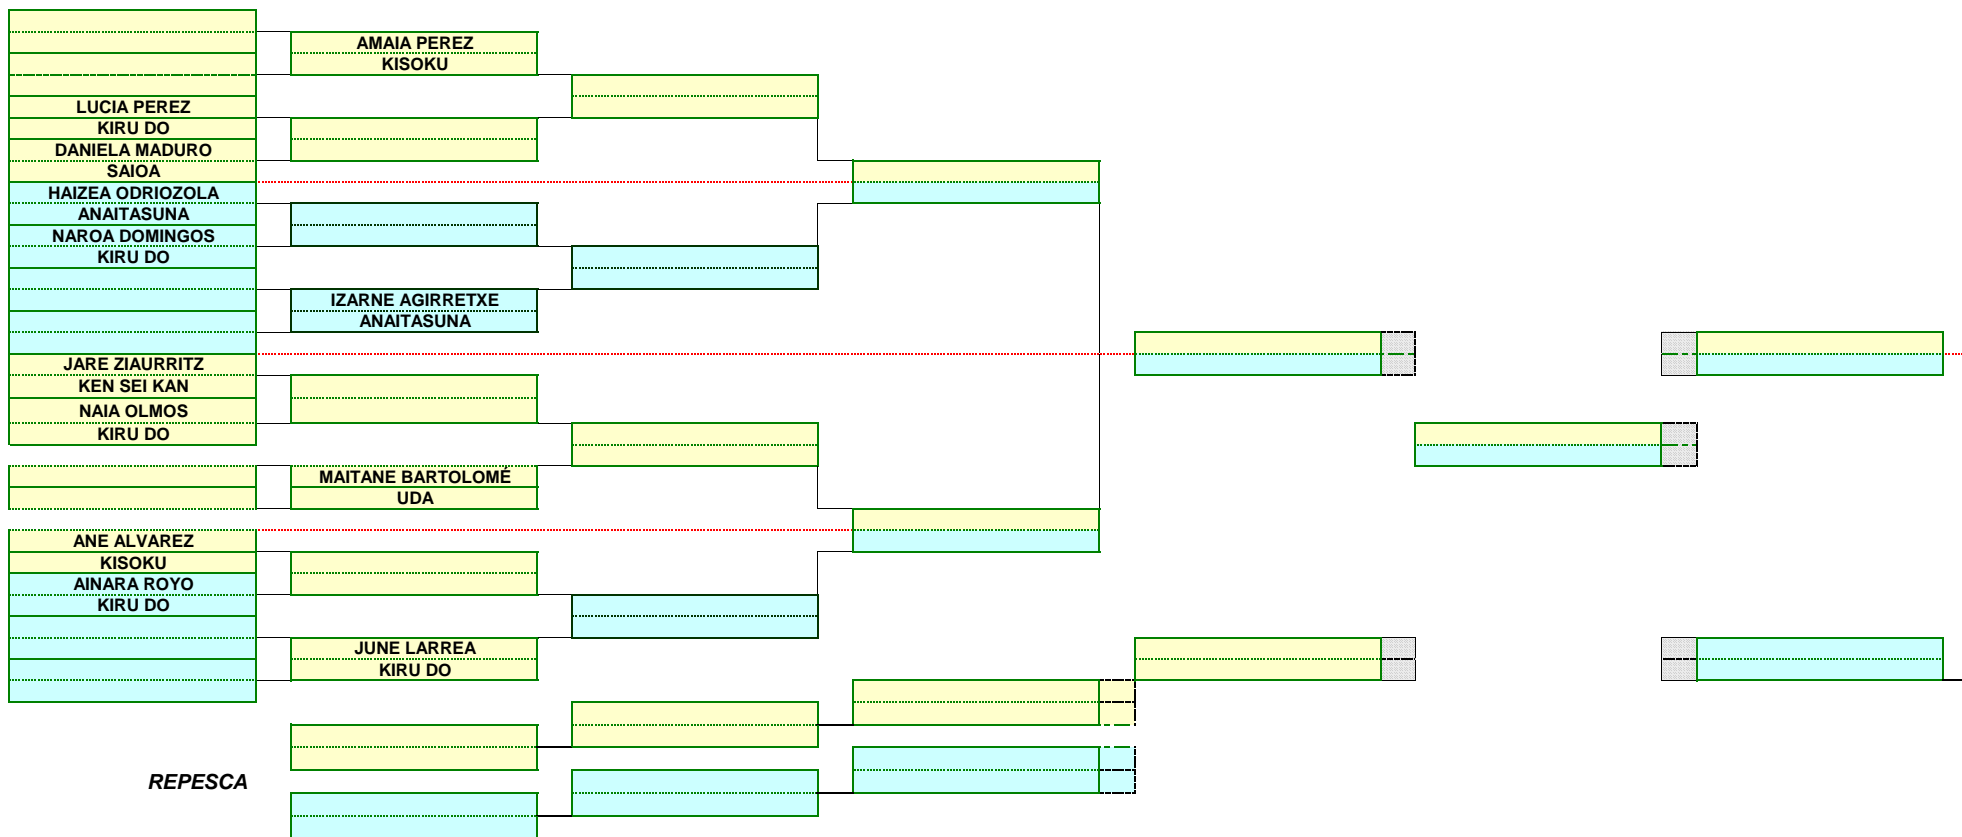

FESTIVAL DE NAVIDAD 2024
TATAMI 3

CATEGORIA: ALEVÍN AMARILLO HASTA N/V

FEDERACION GUIPUZKOANA FEDERACION GUIPUZKOANA DE KARATE
GIPUZKOA KARATE FEDERAZIOA

FESTIVAL DE NAVIDAD 2024
TATAMI 1

CATEGORIA: ALEVÍN VERDE HASTA MARRÓN

FEDERACION GUIPUZKOANA FEDERACION GUIPUZKOANA DE KARATE
GIPUZKOA KARATE FEDERAZIOA

FESTIVAL DE NAVIDAD 2024
TATAMI 2

CATEGORIA:INFANTIL FEMENINO AMARILLO HASTA N/V

FEDERACION GUIPUZKOANA FEDERACION GUIPUZKOANA DE KARATE
GIPUZKOA KARATE FEDERAZIOA

FESTIVAL DE NAVIDAD 2024

TATAMI 2

CATEGORIA:INFANTIL FEMENINO VERDE HASTA NEGRO

FESTIVAL DE NAVIDAD 2024

TATAMI 1

CATEGORIA:INFANTIL MASCULINO AMARILLO HASTA N/V

FESTIVAL DE NAVIDAD 2024

TATAMI 3

CATEGORIA:INFANTIL MASCULINO VERDE HASTA NEGRO