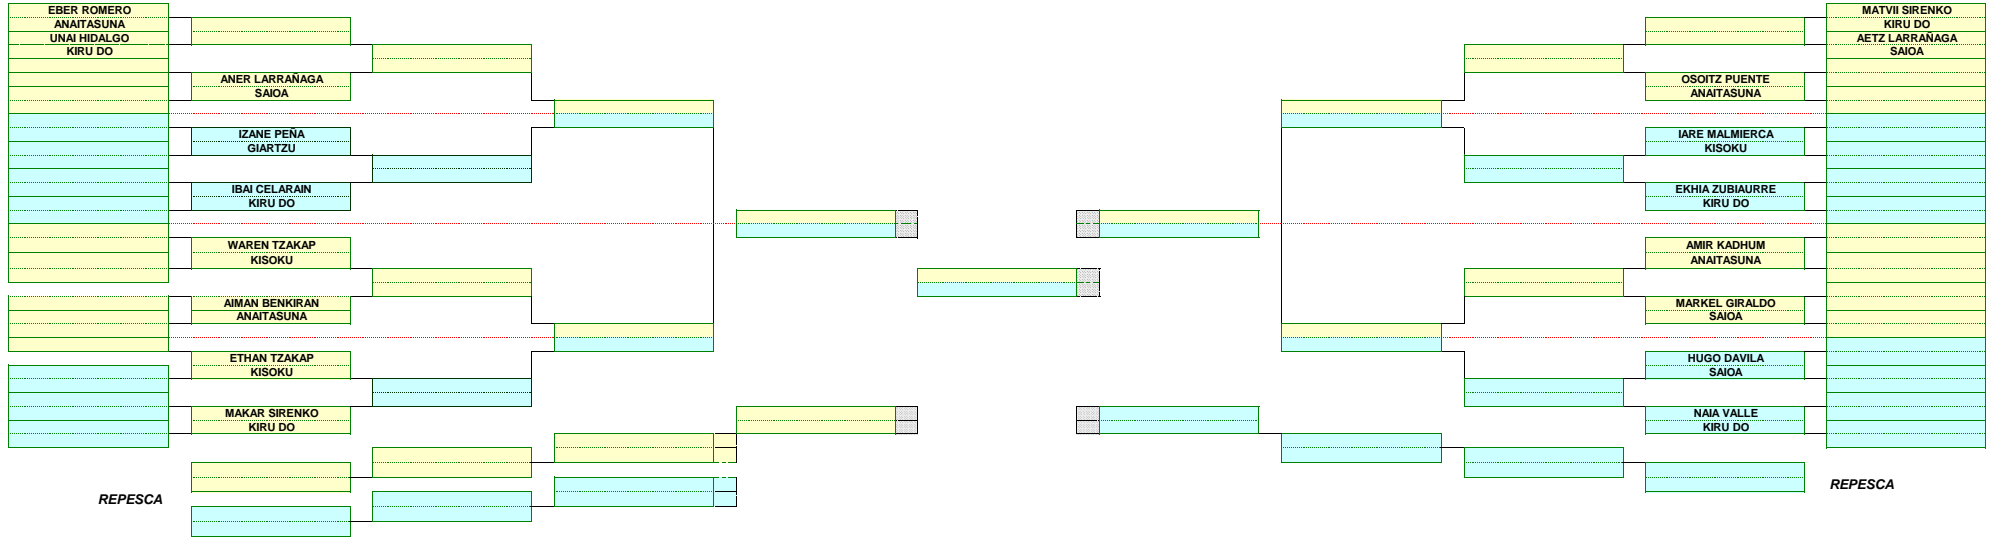

FESTIVAL DE NAVIDAD 2024
TATAMI 3

CATEGORIA: ALEVÍN AMARILLO HASTA N/V

FEDERACION GUIPUZKOANA FEDERACION GUIPUZKOANA DE KARATE
GIPUZKOA KARATE FEDERAZIOA

FESTIVAL DE NAVIDAD 2024
TATAMI 1

CATEGORIA: ALEVÍN VERDE HASTA MARRÓN

FEDERACION GUIPUZKOANA FEDERACION GUIPUZKOANA DE KARATE
GIPUZKOA KARATE FEDERAZIOA

FESTIVAL DE NAVIDAD 2024
TATAMI 2

CATEGORIA:INFANTIL FEMENINO AMARILLO HASTA N/V

FEDERACION GUIPUZKOANA FEDERACION GUIPUZKOANA DE KARATE
GIPUZKOA KARATE FEDERAZIOA

FESTIVAL DE NAVIDAD 2024

TATAMI 2

CATEGORIA:INFANTIL FEMENINO VERDE HASTA NEGRO

FESTIVAL DE NAVIDAD 2024

TATAMI 1

CATEGORIA:INFANTIL MASCULINO AMARILLO HASTA N/V

FESTIVAL DE NAVIDAD 2024

TATAMI 3

CATEGORIA:INFANTIL MASCULINO VERDE HASTA NEGRO