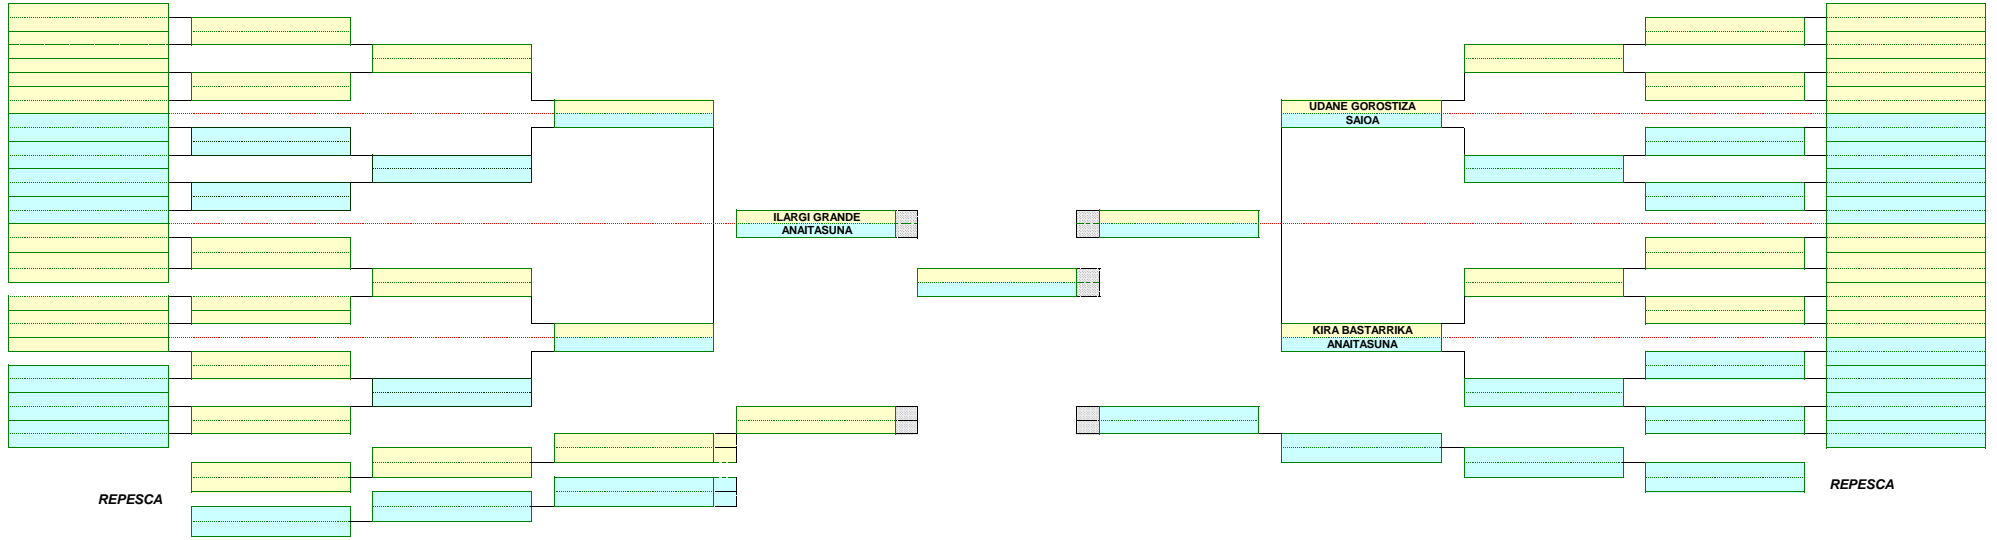

FESTIVAL DE NAVIDAD 2024
TATAMI 3

CATEGORIA: ALEVÍN AMARILLO HASTA N/V

FEDERACION GUIPUZKOANA FEDERACION GUIPUZKOANA DE KARATE
GIPUZKOA KARATE FEDERAZIOA

FESTIVAL DE NAVIDAD 2024
TATAMI 1

CATEGORIA: ALEVÍN VERDE HASTA MARRÓN

FEDERACION GUIPUZKOANA FEDERACION GUIPUZKOANA DE KARATE
GIPUZKOA KARATE FEDERAZIOA

FESTIVAL DE NAVIDAD 2024
TATAMI 2

CATEGORIA:INFANTIL FEMENINO AMARILLO HASTA N/V

FEDERACION GUIPUZKOANA FEDERACION GUIPUZKOANA DE KARATE
GIPUZKOA KARATE FEDERAZIOA

FESTIVAL DE NAVIDAD 2024

TATAMI 2

CATEGORIA:INFANTIL FEMENINO VERDE HASTA NEGRO

FESTIVAL DE NAVIDAD 2024

TATAMI 1

CATEGORIA:INFANTIL MASCULINO AMARILLO HASTA N/V

FESTIVAL DE NAVIDAD 2024

TATAMI 3

CATEGORIA:INFANTIL MASCULINO VERDE HASTA NEGRO