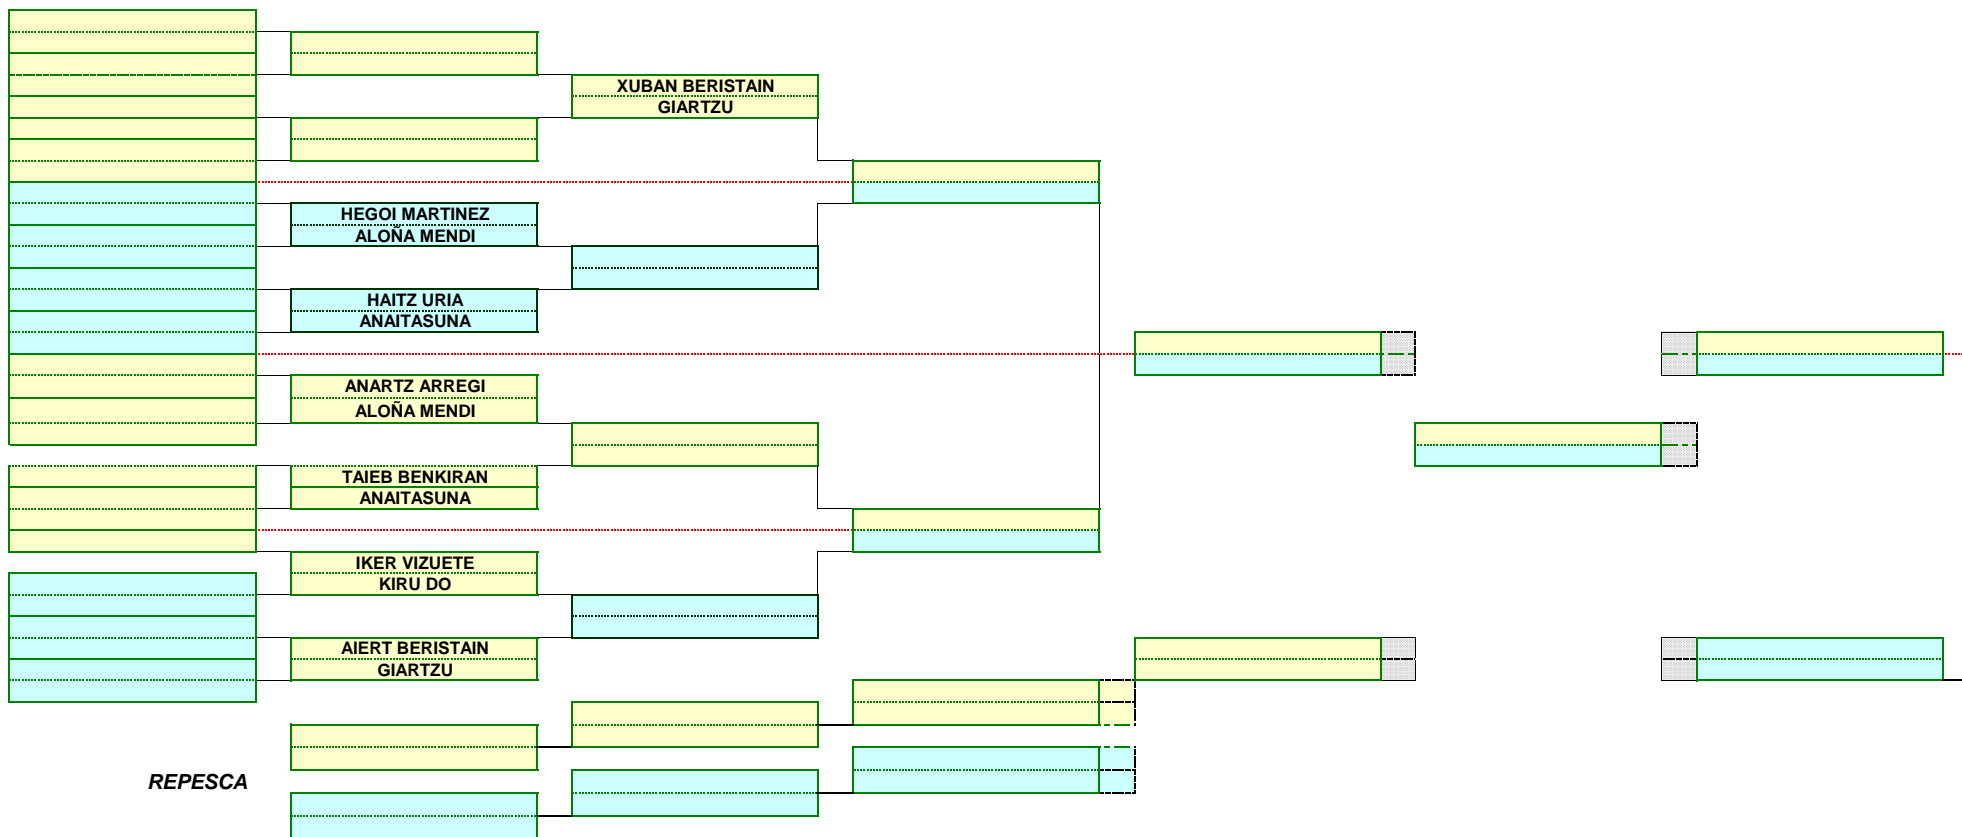

FESTIVAL DE NAVIDAD 2024

TATAMI 2

CATEGORIA:INFANTIL FEMENINO VERDE HASTA NEGRO

FESTIVAL DE NAVIDAD 2024

TATAMI 1

CATEGORIA:INFANTIL MASCULINO AMARILLO HASTA N/V

FESTIVAL DE NAVIDAD 2024

TATAMI 3

CATEGORIA:INFANTIL MASCULINO VERDE HASTA NEGRO