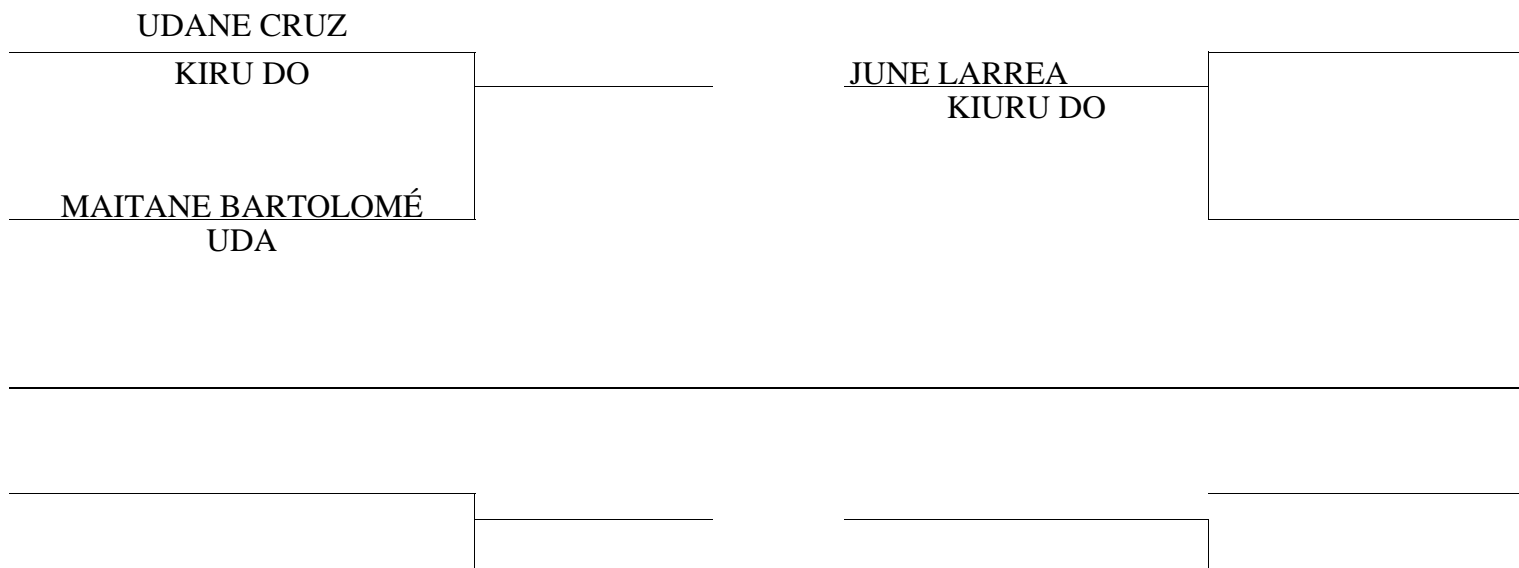

FESTIVAL DE NAVIDAD 2024

MODALIDAD: KUMITE INFANTIL FEMENINO
PESO: -42 KGS.

TATAMI 2

1º PUESTO	
2º PUESTO	
3º PUESTO	
3º PUESTO	

AINARA ROYO

KIRU DO

AMAIA PE REZ

KISOKU

--	--	--

1º PUESTO	
2º PUESTO	
3º PUESTO	
3º PUESTO	

1º PUESTO	
2º PUESTO	
3º PUESTO	
3º PUESTO	

1º PUESTO	
2º PUESTO	
3º PUESTO	
3º PUESTO	

--

HAIZEA ODRIUZOLA
ANAITASUNA

--

--