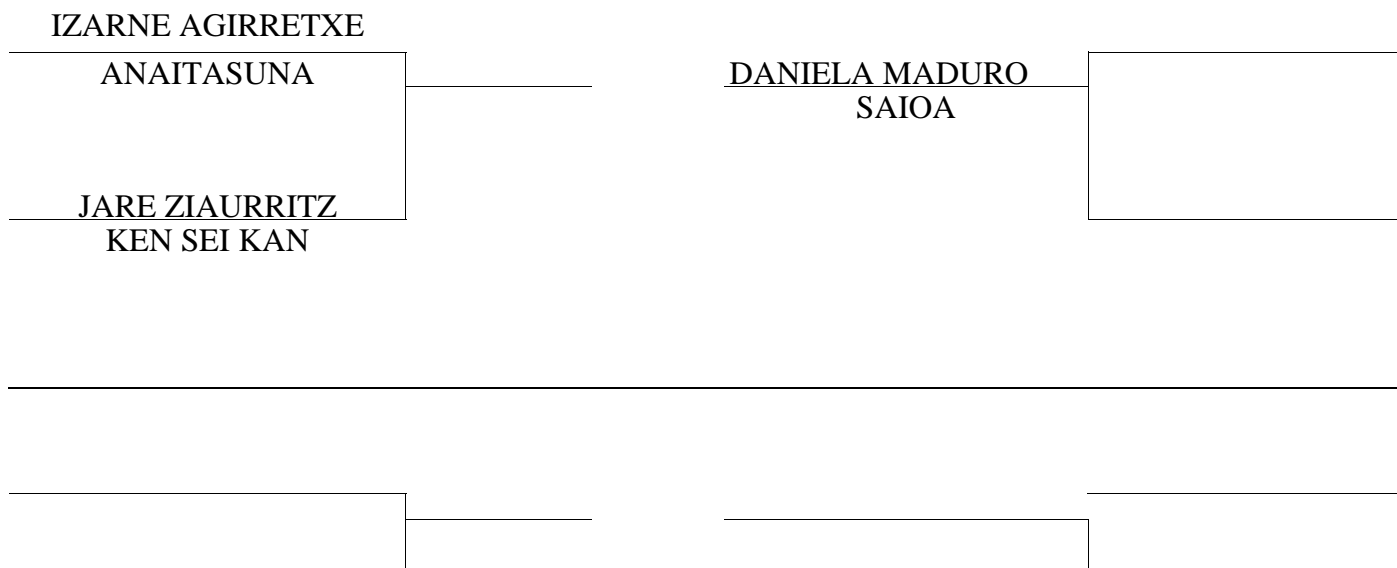

FESTIVAL DE NAVIDAD 2024

MODALIDAD: KUMITE INFANTIL FEMENINO
PESO: -42 KGS.

TATAMI 2

1º PUESTO	
2º PUESTO	
3º PUESTO	
3º PUESTO	

AINARA ROYO

KIRU DO

AMAIA PE REZ

KISOKU

--	--	--

1º PUESTO	
2º PUESTO	
3º PUESTO	
3º PUESTO	

1º PUESTO	
2º PUESTO	
3º PUESTO	
3º PUESTO	

1º PUESTO	
2º PUESTO	
3º PUESTO	
3º PUESTO	

--

HAIZEA ODRIUZOLA
ANAITASUNA

--

--